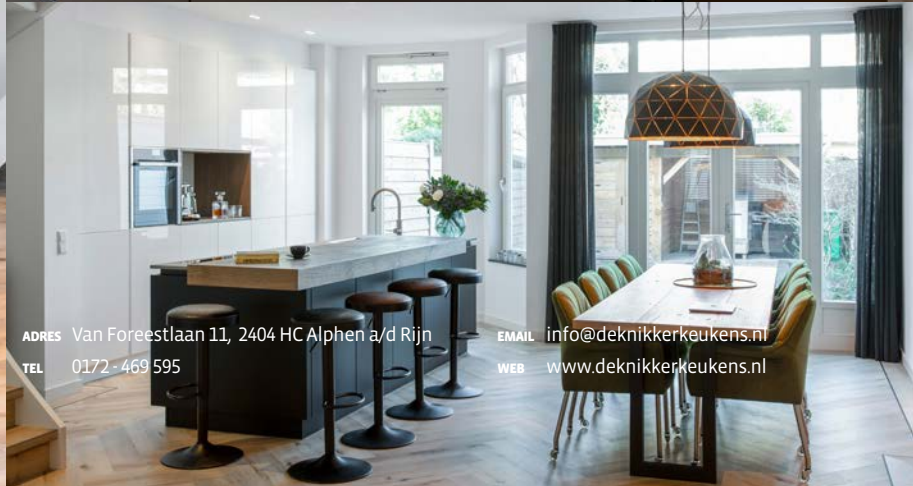

ADRES Van Foreestlaan 11, 2404 HC Alphen a/d Rijn
TEL 0172 - 469 595

EMAIL info@deknikkerkeukens.nl
WEB www.deknikkerkeukens.nl